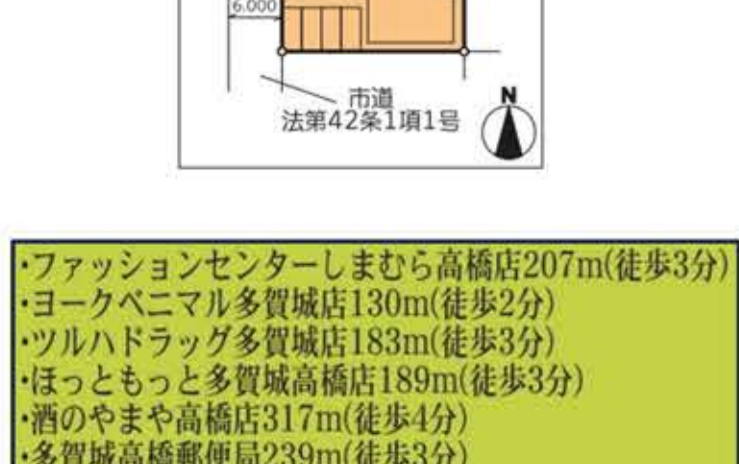

・ファッションセンターしまむら高橋店207m(徒歩3分)
・ヨークベニマル多賀城店130m(徒歩2分)
・ツルハドラッグ多賀城店183m(徒歩3分)
・ほっともっと多賀城高橋店189m(徒歩3分)
・酒のやまや高橋店317m(徒歩4分)
・多賀城高橋郵便局239m(徒歩3分)

ナビ住所：多賀城市高橋四丁目19-13付近

- ●物件概要
- メリディアン多賀城高橋No.2(売リアパート)
- ●所在地/多賀城市高橋四丁目16番13・23・14の一部
- ●ナビ検索/多賀城市高橋四丁目19-13付近
- ●交通/仙石線「中野栄」駅1.3km(徒歩17分)
  東北本線・仙石東北ライン「陸前山王」1.7km(徒歩22分)
- ●価格/204,900,000円
- ●初年度見込み収支/13,860,000円
- ●表面利回り/6.76%
- ●土地面積/621.20㎡(187.91坪)
- ●建物面積/731.61㎡(221.31坪)
- ●用途地域/第1種住居地域
- ●建物構造/木造2×4工法(枠組壁工法)
- ●物件種目、築年月/売リアパート、2024年6月予定
- ●間取り、階建て/1LDK、3階建
- ●土地権利/所有権
- ●建ぺい率、容積率/60%、200%
- ●接道/第42条1項1号・6m
- ●防火指定・その他制限/なし
- ●戸数/15戸
- ●現況/工事中 ●引渡し/相談
- ●確認済証/第R05確認建築東建セ-0961号 令和5年12月19日