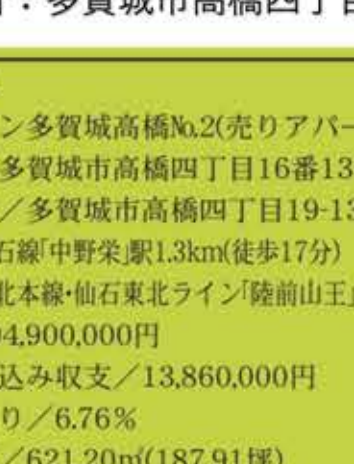

・ファッションセンターしまむら高橋店207m(徒歩3分)
・ヨークベニマル多賀城店130m(徒歩2分)
・ツルハドラッグ多賀城店183m(徒歩3分)
・ほっともっと多賀城高橋店189m(徒歩3分)
・酒のやまや高橋店317m(徒歩4分)
・多賀城高橋郵便局239m(徒歩3分)

ナビ住所：多賀城市高橋四丁目19-13付近

- ●物件概要
- メリディアン多賀城高橋No.2(売リアパート)
- ●所在地/多賀城市高橋四丁目16番13・23・14の一部
- ●ナビ検索/多賀城市高橋四丁目19-13付近
- ●交通/仙石線「中野栄」駅1.3km(徒歩17分)
  東北本線・仙石東北ライン「陸前山王」1.7km(徒歩22分)
- ●価格/204,900,000円
- ●初年度見込み収支/13,860,000円
- ●表面利回り/6.76%
- ●土地面積/621.20㎡(187.91坪)
- ●建物面積/731.61㎡(221.31坪)
- ●用途地域/第1種住居地域
- ●建物構造/木造2×4工法(枠組壁工法)
- ●物件種目、築年月/売リアパート、2024年6月予定
- ●間取り、階建て/1LDK、3階建
- ●土地権利/所有権
- ●建ぺい率、容積率/60%、200%
- ●接道/第42条1項1号・6m
- ●防火指定・その他制限/なし
- ●戸数/15戸
- ●現況/工事中 ●引渡し/相談
- ●確認済証/第R05確認建築東建セ-0961号 令和5年12月19日